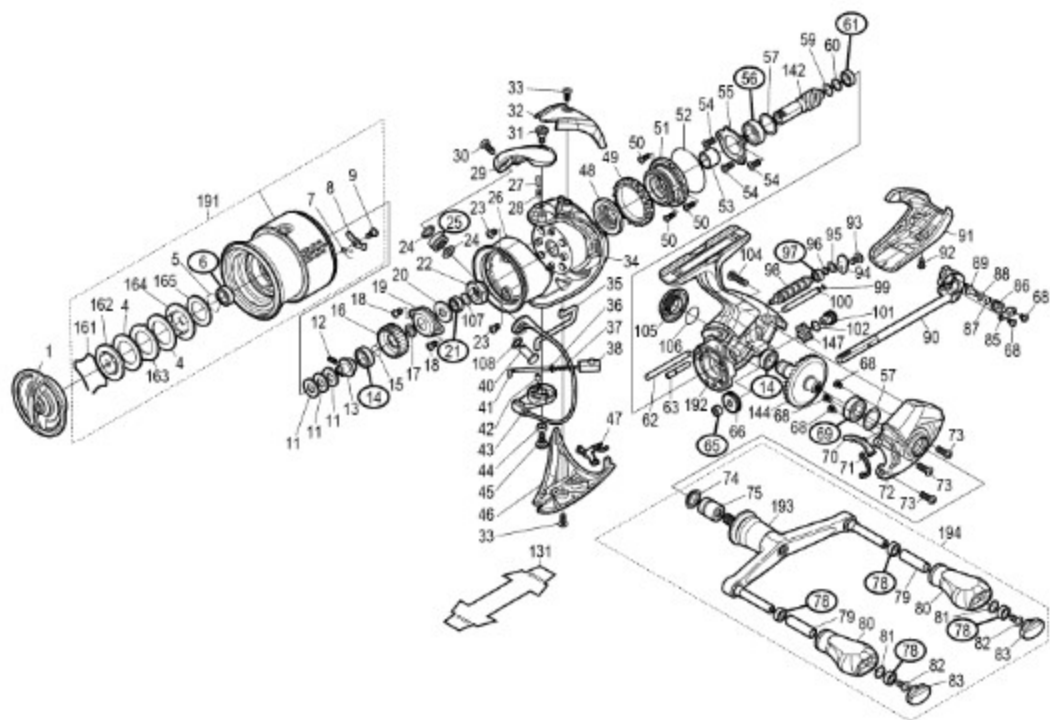

19 STELLA C3000SDH

本体価格(税別):84,000円

Product Code: 04130

※丸付き番号はベアリングを示します。

※51ローラークラッチ組の交換はアフターサービスに出していただくようお願いいたします。

調整座金類に関しましては、必ずしも分解図中の表記と一致しない場合がございますので、ご了承ください。(商品により使用している場合とそうでない場合がございます。)

分解による故障・不具合については保証しておりません。分解の際はお客様の自己責任となります事をご了承ください。